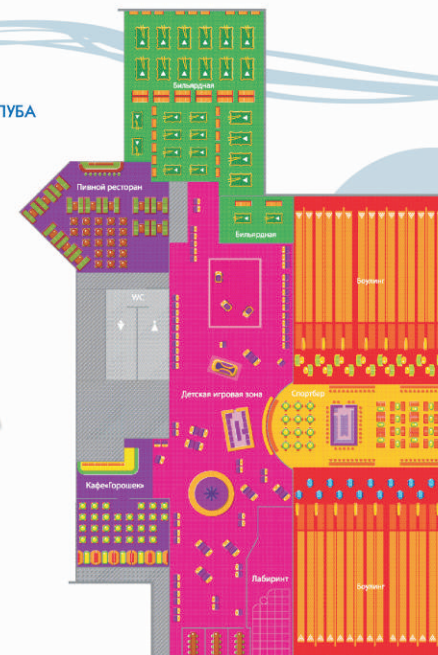

# КОСМИК Белая Дача

Быстро ставший популярным благодаря разнообразию услуг и универсальности «Космик-Белая Дача» впечатляет своими масштабами – это крупнейший центр активного отдыха в Москве.

После «Космик-Центра», в нем самое большое количество дорожек боулинга - 30. Отдельный повод для гордости – огромная детская Игротека, которая включает в себя лабиринт «Космическая Станция», батут, карусель, автодром, магазин игрушек и целую армию игровых аппаратов - почти 100 разновидностей видеоигр, призовых автоматов и симуляторов. Общая площадь центра - более 5800 м<sup>2</sup>

#### Сводка:

Общая площадь: 5800 м<sup>2</sup>  
 Боулинг: 30 дорожек  
 Бильярд: 10 столов для игры в пул, 16 столов для игры в русскую пирамиду

#### Ресторанная зона:

ресторан	площадь, м <sup>2</sup>	вместимость	
		банкет	фуршет
Спорт-бары (2)	425	120	300
Кафе «Горошек»	290	150	-
Ресторан «Навигатор»	300	110	130
Весь клуб	5800	-	800

#### ПЛАН КЛУБА